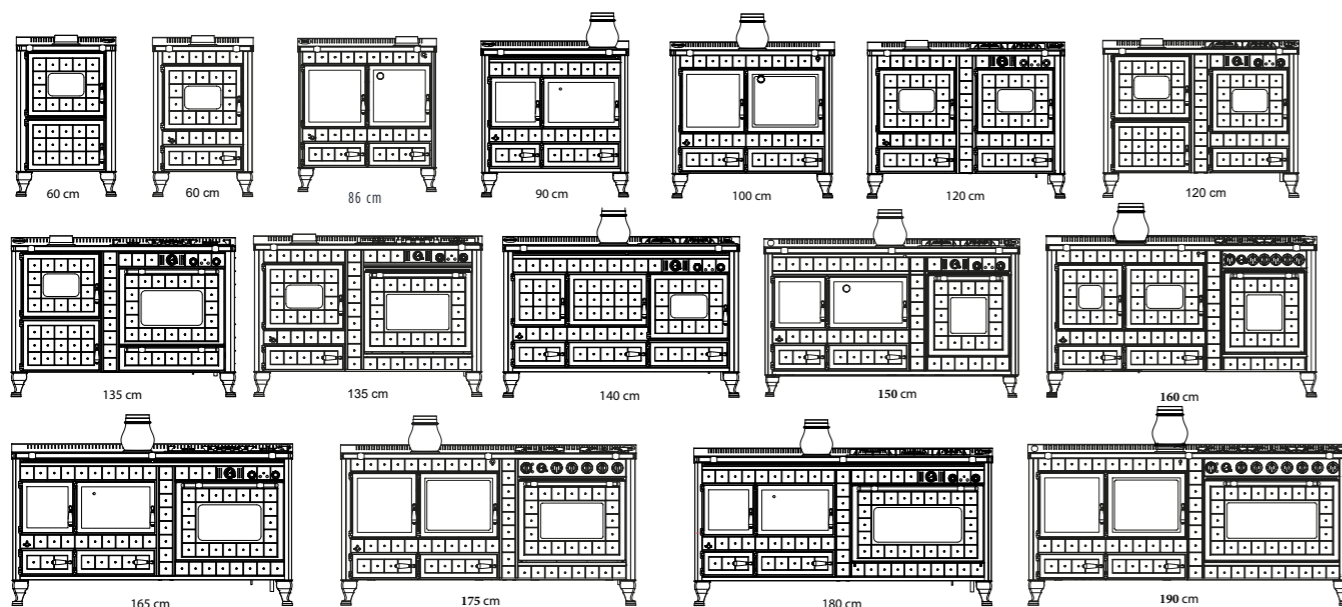

VOTRE CUISINIÈRE WEKOS EST UNIQUE !

Décorez votre cuisinière grâce à un très grand nombre de combinaisons (émail, faïences, pierre, inox ou laiton), votre créativité n'a pas de limite pour organiser la fête du feu. Votre composition la rend unique. N'hésitez pas à créer votre modèle.

+ DE 300
COMBINAISONS
POSSIBLES

CHOISISSEZ VOTRE MODÈLE POUR LA BASE *pour la gamme Antico Casale uniquement*

CHOISISSEZ VOS OPTIONS & FINITIONS

HOTTES ASPIRANTES

Elles sont équipées :

- de filtres inox extractibles
- d'éclairages
- d'un boîtier de commande 3 vitesses
- d'un moteur d'extraction extérieur ou charbon actif 900 m³/h

Choix de corps :

- couleur blanc ou noir (standard), ou couleurs au choix (nuancier RAL) ou inox
- réhausse de hotte en option
- à encastrer (sur demande)

PLAQUE DE CUISSON

AUTRES MODÈLES : VOIR TARIF

PANNEAU MURAL INOX

avec porte-ustensiles
en laiton ou inox

PANNEAU MURAL CARRELÉ

avec porte-ustensiles
en laiton ou inox

MAIN COURANTE

sur les côtés avec ou sans courbe

FOURS ÉLECTRIQUES MULTIFONCTIONS

- Programmeur et horloge
- Tourne broche
- Traitement catalytique des surfaces
- Thermostat
- Lèche frite et grille
- Sélecteur des cuissons
- Portes double vitrage
- Résistance circulaire (chaleur tournante)
- Résistance grill, sol, ciel