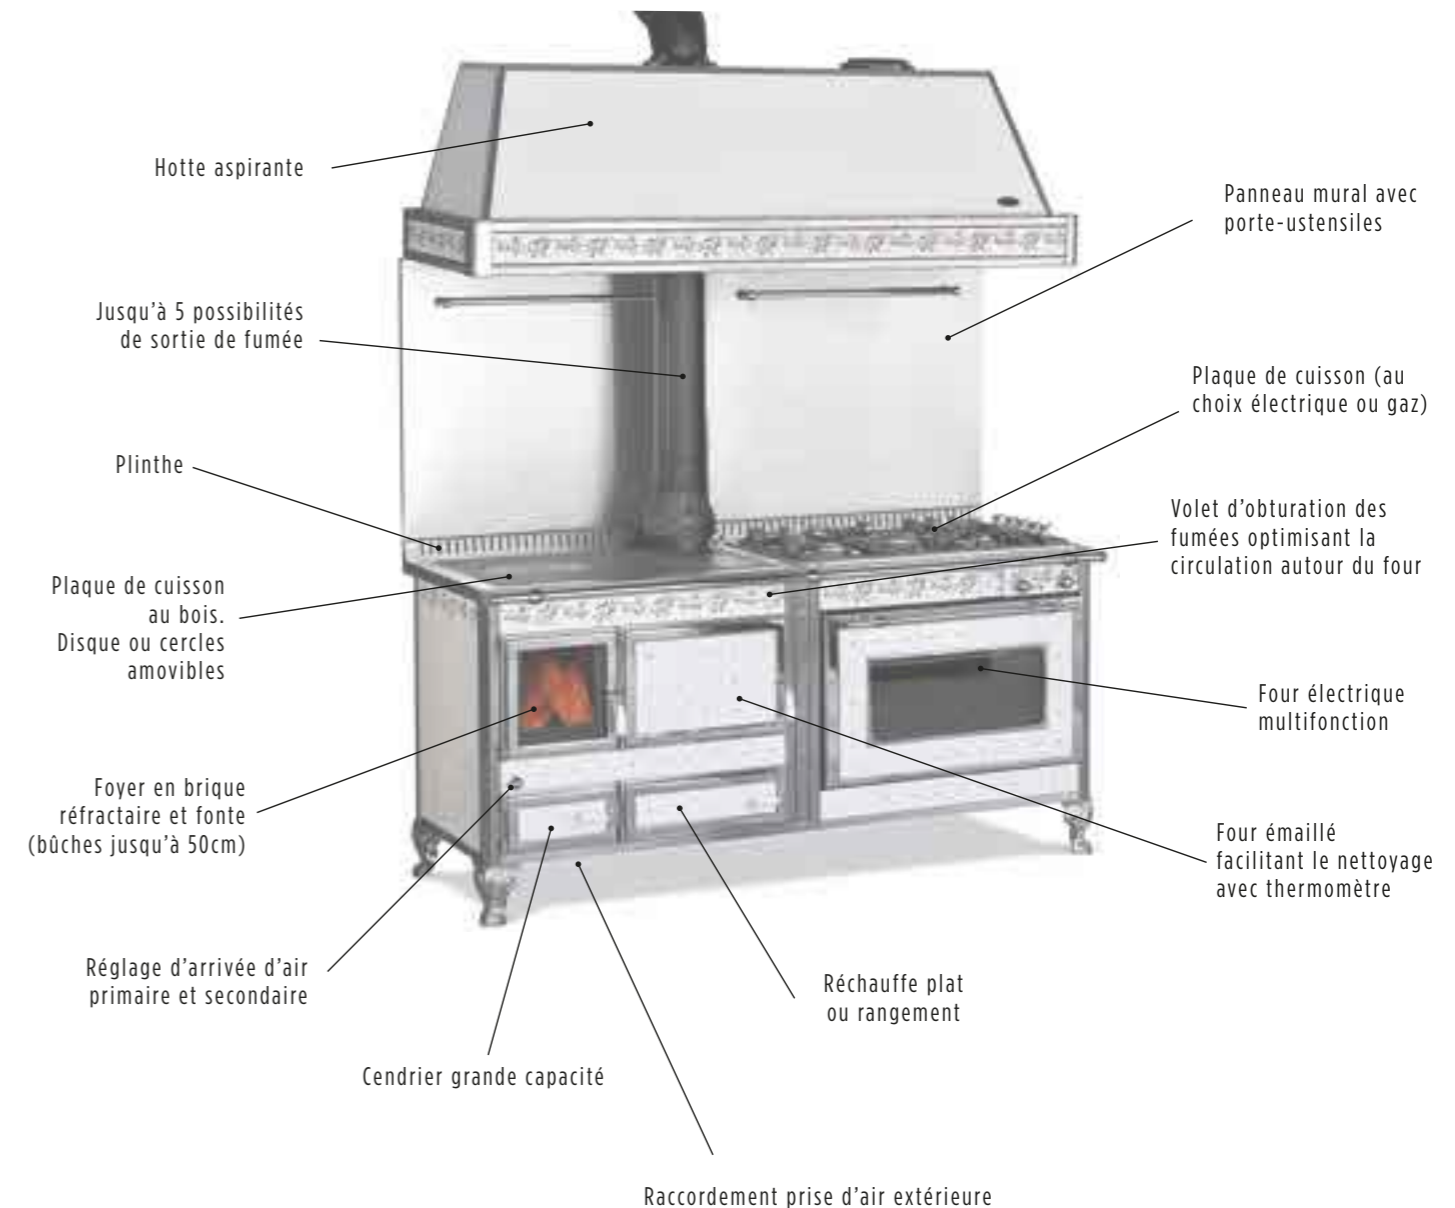

PORTE DE FOYER

Isolée pour une finition pleine.
Double verre pour une finition hublot ou toute vitrée.

UN SEUL FOURNEAU 3 FONCTIONS

Chauffage, vision, cuisson

La cuisson au four, le mijotage sur la plaque, un plaisir de cuisiner qui vous incitera à préparer encore de meilleures recettes.

Les gastronomes seront aussi séduits par la douce chaleur que dégage le feu de bois, tout en profitant de son spectacle grâce aux portes vitrées.

Toutes les portes sont en fonte ou en laiton massif. Le parcours des fumées est en fonte et/ou en inox sur tous les modèles.