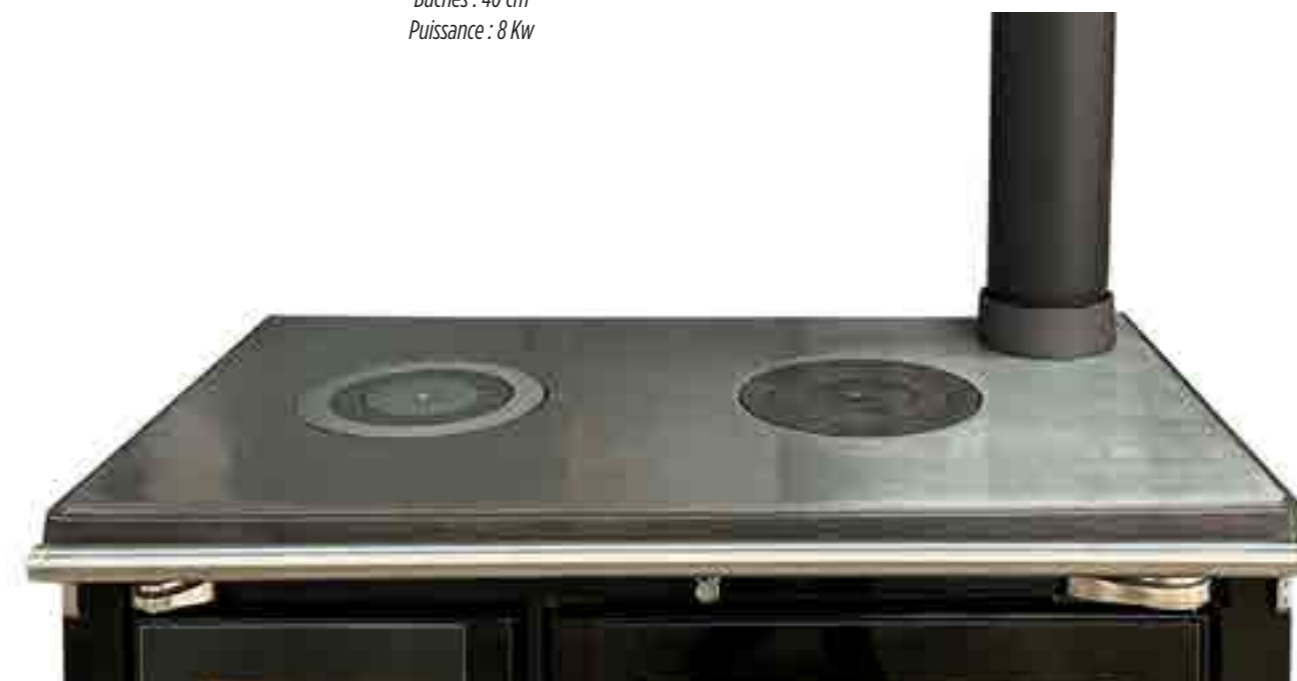

SERIE ECLECTSYS 100 CM

Bûches : 40 cm
Puissance : 8 Kw