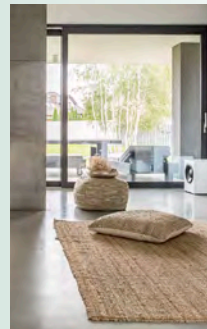

L'inspiration Urban retreat

Loin de l'agitation extérieure se développe la nécessité de se sentir bien chez soi, dans un espace où règne la sérénité, notamment autour de son poêle ou de sa cheminée.